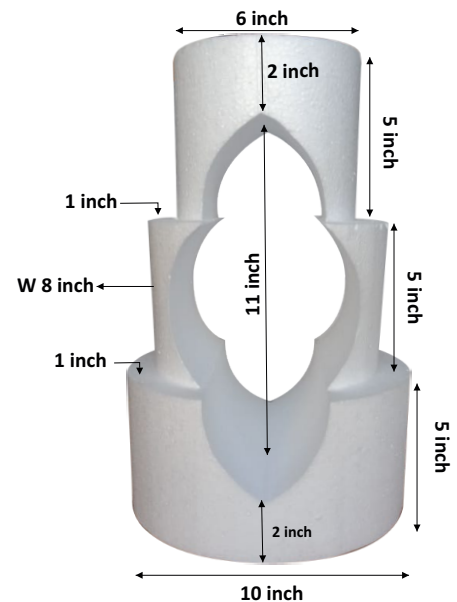

Dummies

ORDER FORMAT: - DIAMETER X HEIGHT X QTY X SHAPE

Diameter	Height 2"	Height 4"	Height 6"
4 Inch	10/-	20/-	30/-
5 Inch	15/-	25/-	40/-
6 Inch	20/-	30/-	50/-
7 Inch	30/-	50/-	90/-
8 Inch	40/-	60/-	125/-
9 Inch	50/-	70/-	135/-
10 Inch	60/-	80/-	150/-
12 Inch	80/-	110/-	200/-
14 Inch	130/-	180/-	350/-
16 Inch	180/-	260/-	500/-

Next

Dummies

ORDER FORMAT: - SERIAL NO X QTY

30

W X H

30A - 8 X 6 inch ₹ 200/-
30B - 10 X 6 inch ₹ 300/-
30C - 12 X 6 inch ₹ 500/-
30D - 14 X 6 inch ₹ 700/-

31

₹ 200/-

32

W X H

32A - 1 X 23 inch ₹ 150/-
32B - 2 X 23 inch ₹ 300/-
32C - 3 X 23 inch ₹ 450/-

33

(Set of 3)
₹ 750/-

34

₹ 750/-

Note :