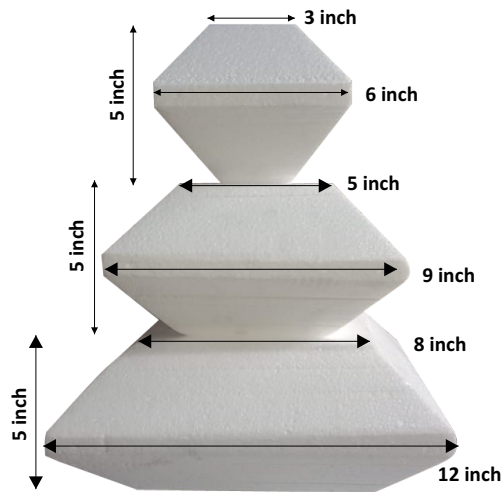

Dummies

ORDER FORMAT: - DIAMETER X HEIGHT X QTY X SHAPE

Diameter	Height 2"	Height 4"	Height 6"
4 Inch	10/-	20/-	30/-
5 Inch	15/-	25/-	40/-
6 Inch	20/-	30/-	50/-
7 Inch	30/-	50/-	90/-
8 Inch	40/-	60/-	125/-
9 Inch	50/-	70/-	135/-
10 Inch	60/-	80/-	150/-
12 Inch	80/-	110/-	200/-
14 Inch	130/-	180/-	350/-
16 Inch	180/-	260/-	500/-

Next

Dummies

ORDER FORMAT: - SERIAL NO X QTY

30

W X H

30A - 8 X 6 inch ₹ 200/-
30B - 10 X 6 inch ₹ 300/-
30C - 12 X 6 inch ₹ 500/-
30D - 14 X 6 inch ₹ 700/-

31

₹ 200/-

32

W X H

32A - 1 X 23 inch ₹ 150/-
32B - 2 X 23 inch ₹ 300/-
32C - 3 X 23 inch ₹ 450/-

33

(Set of 3)
₹ 750/-

34

₹ 750/-

Note :